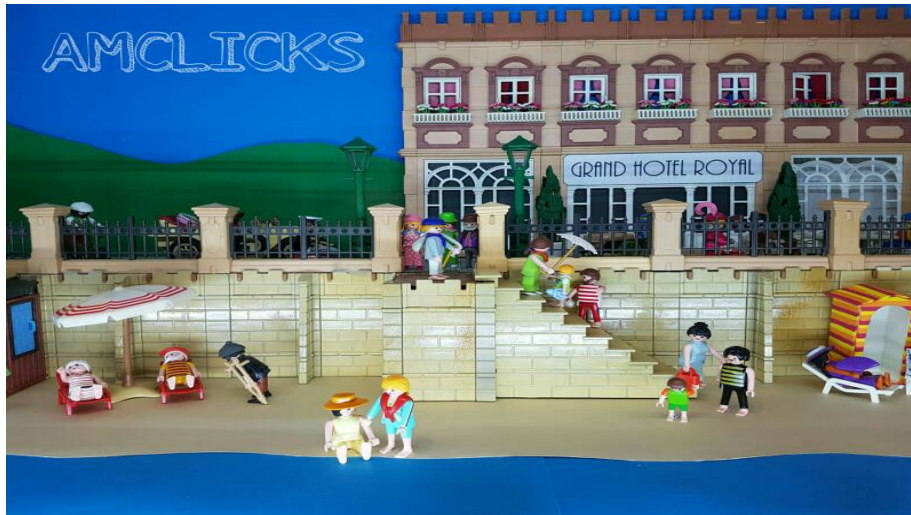

Obra de Elplaymobilcapillita